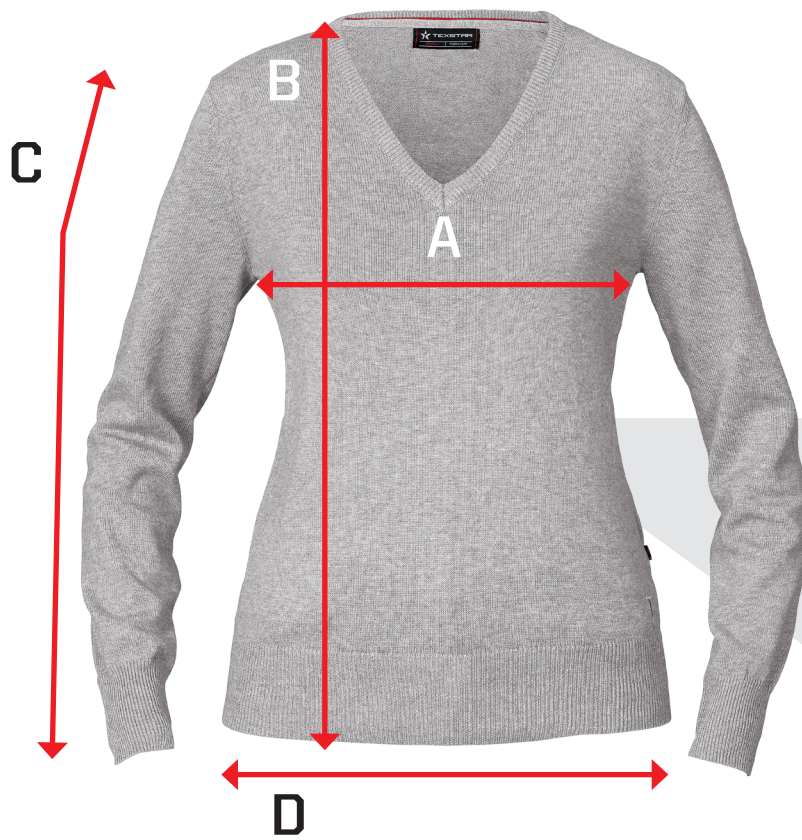


 **PL01/PW01 Måttlista**

Men				S	M	L	XL	XXL	XXXL	
A	Chest			100	104	108	112	116	120	
B	Back			70	72	74	76	78	80	
C	Armlenght			65	67	69	70	71	72	
D	Lower edge			72	76	80	84	88	92	

Women			XS	S	M	L	XL	XXL		
A	Chest		82	88	94	100	106	112		
B	Back		61	62,5	64	65,5	67	67,5		
C	Armlenght		60	61	62	63	64	65		
D	Lower edge		64	70	76	82	88	94		